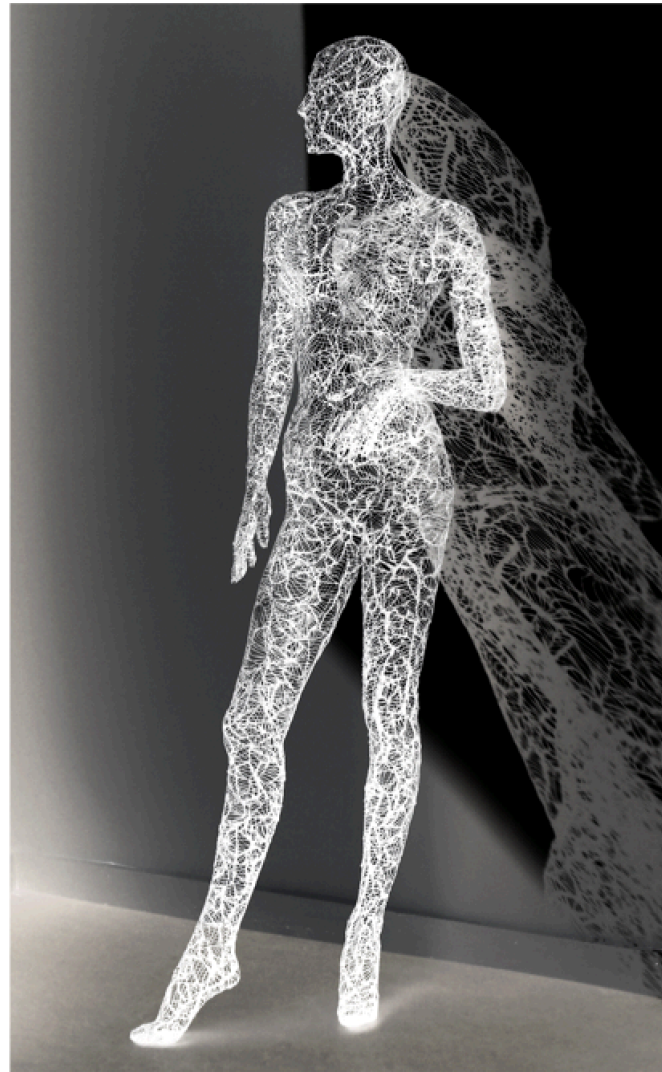

<http://www.shadowsofthemind.nl>

01 shadowsofthemind, 2013, logo, gefotografeerde tekening bewerkt, website bevat diverse shadowsofthemind tekeningen

Michiel van der Zwan

Fine Arts

<http://graduationshow.kabk.nl/graduate/michiel-van-der-zwan-fine-arts>

02 shadowsofthemind, 2013, eindexamen KABK, constellatie, kamer vullende “koepel” van elektriciteits buizen waarin zich verschillend clusters hebben gevormd, shadowsofthemind, verschillende vormen vertegenwoordigen even zovele schaduwen van de geest, geluid en rook werpen hun eigen schaduw, de vorm heeft wel iets weg van het brein, de schaduwen hangen tussen de beelden uit Plato’s grot en ons psychologisch onderbewustzijn.

<https://www.youtube.com/watch?v=MtOHwoGtKjw>

03 shadowsofthemind, 2014, room, bewerkte film van project 3D tekenen in atelier/ galerie in Middelburg, no sound

04 shadowsofthemind, 2014, woman, met 3D pen getekende vrouwelijke figuur (menselijke grootte) gefotografeerd en bewerkt