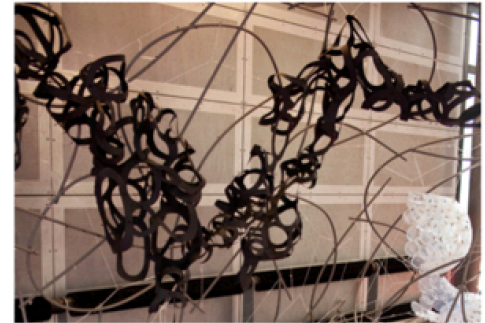

Michiel van der Zwan

Fine Arts

<http://graduationshow.kabk.nl/graduate/michiel-van-der-zwan-fine-arts>

02 shadowsofthemind, 2013, eindexamen KABK, constellatie, kamer vullende “koepel” van elektriciteits buizen waarin zich verschillend clusters hebben gevormd, shadowsofthemind, verschillende vormen vertegenwoordigen even zovele schaduwen van de geest, geluid en rook werpen hun eigen schaduw, de vorm heeft wel iets weg van het brein, de schaduwen hangen tussen de beelden uit Plato’s grot en ons psychologisch onderbewustzijn.