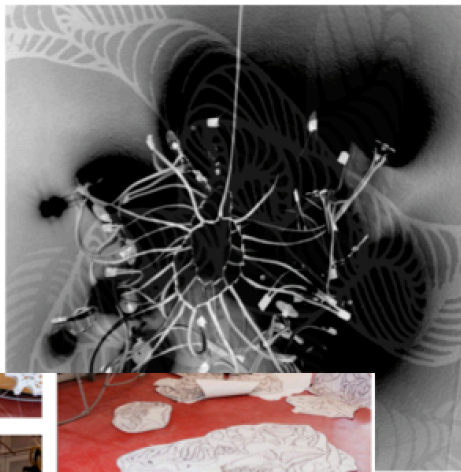

<http://www.shadowsofthemind.nl>

01 shadowsofthemind, 2013, logo, gefotografeerde tekening bewerkt, website bevat diverse shadowsofthemind tekeningen

Michiel van der Zwan

Fine Arts

<http://graduationshow.kabk.nl/graduate/michiel-van-der-zwan-fine-arts>

02 shadowsofthemind, 2013, eindexamen KABK, constellatie, kamer vullende “koepel” van elektriciteits buizen waarin zich verschillend clusters hebben gevormd, shadowsofthemind, verschillende vormen vertegenwoordigen even zovele schaduwen van de geest, geluid en rook werpen hun eigen schaduw, de vorm heeft wel iets weg van het brein, de schaduwen hangen tussen de beelden uit Plato’s grot en ons psychologisch onderbewustzijn.

<https://www.youtube.com/watch?v=MtOHwoGtKjw>

03 shadowsofthemind, 2014, room, bewerkte film van project 3D tekenen in atelier/ galerie in Middelburg, no sound

04 shadowsofthemind, 2014, woman, met 3D pen getekende vrouwelijke figuur (menselijke grootte) gefotografeerd en bewerkt