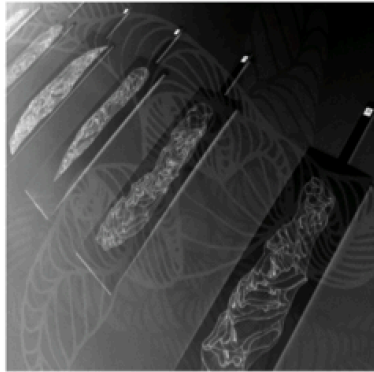

Michiel van der Zwan

<http://graduationshow.kabk.nl/graduate/michiel-van-der-zwan-fine-arts>

02 shadowsofthemind, 2013, eindexamen KABK, constellatie, kamer vullende “koepel” van elektriciteits buizen waarin zich verschillend clusters hebben gevormd, shadowsofthemind, verschillende vormen vertegenwoordigen even zovele schaduwen van de geest, geluid en rook werpen hun eigen schaduw, de vorm heeft wel iets weg van het brein, de schaduwen hangen tussen de beelden uit Plato’s grot en ons psychologisch onderbewustzijn.