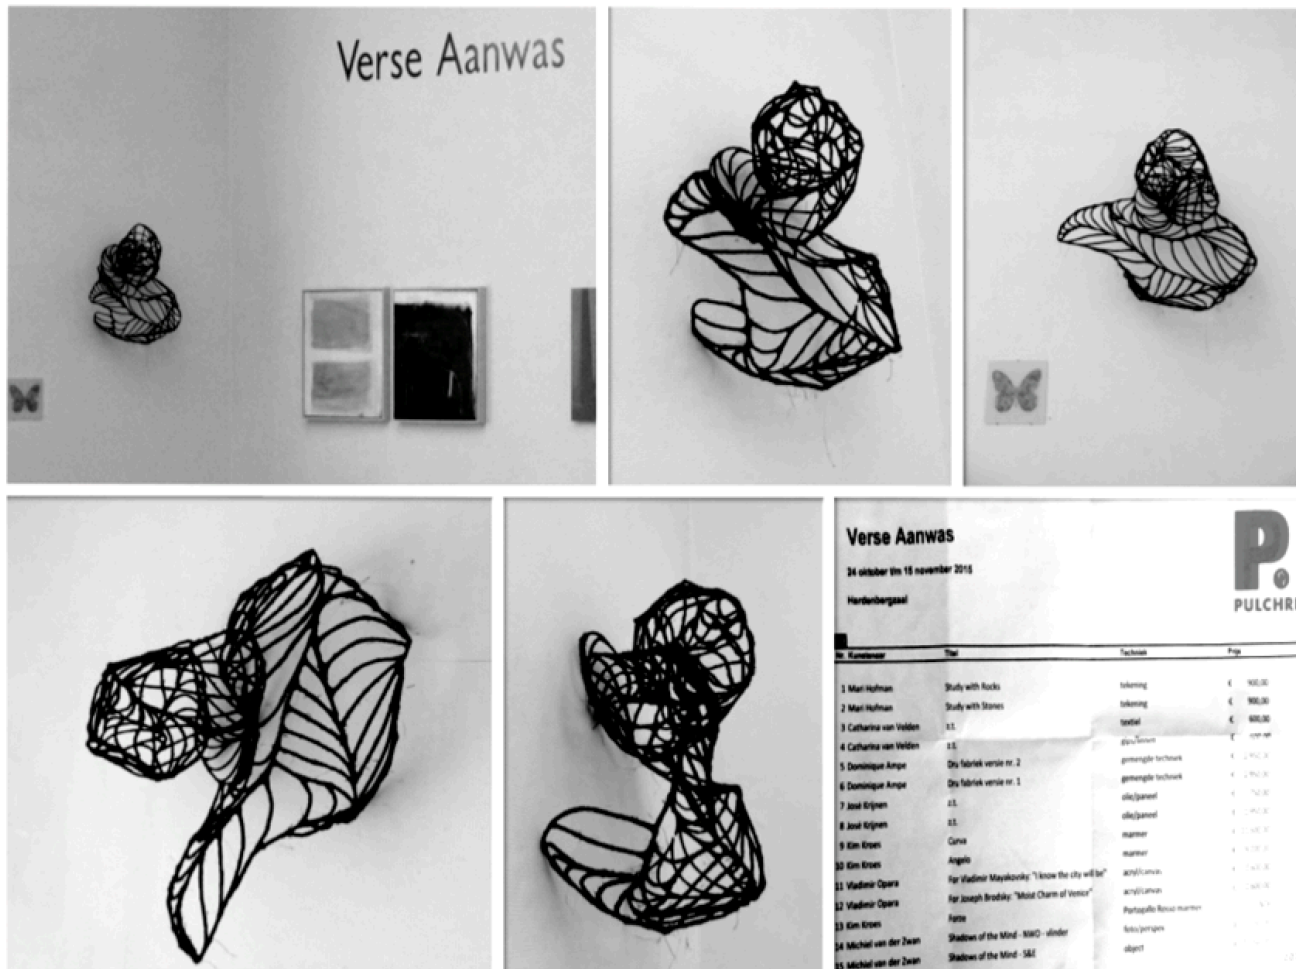

11 shadowsofthemind, 2015, afgesloten plant in pot, zelfvoorzienend, geëxposeerd in Pulchi Studio