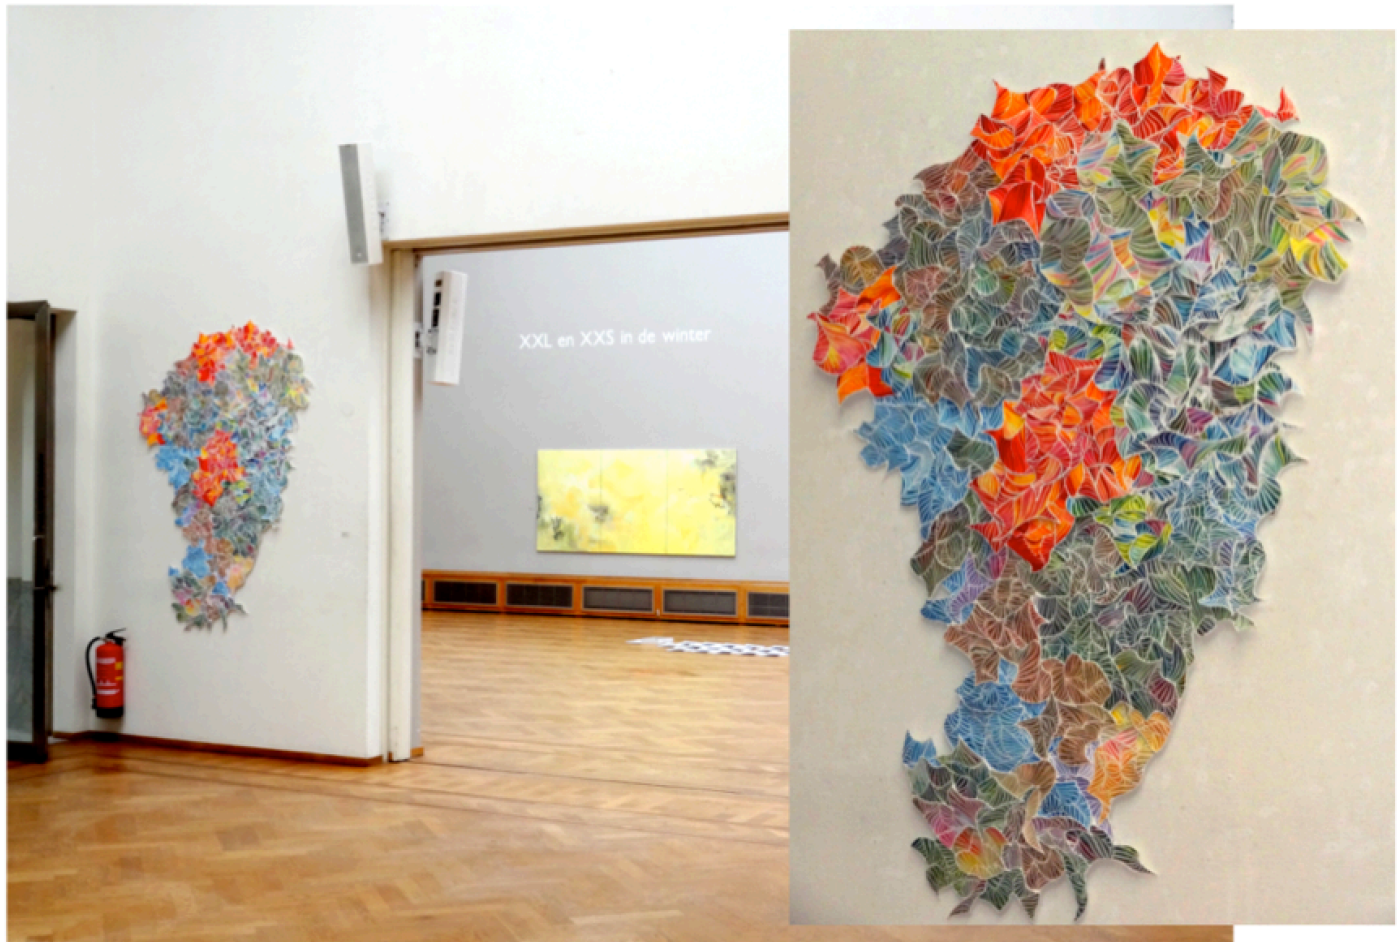

07 shadowsofthemind, 2014-2015, vrije vorm (midden achter)
shadowsofthemind platte 3D tekening los van papier, transparant en oneindig
uit te breiden, geëxposeerd in Pulchi Studio

08 shadowsofthemind, 2014-2015, man (links achter), 3D pen ruimtelijk
getekende manlijke torso (menselijke grootte)

09 shadowsofthemind, 2015, experimenteel hoofd ruimtelijk (links), zelfportret 3d pen, grootte van menselijk hoofd

10 shadowsofthemind, 2015, experimenteel hoofd (rechts), foto + shadowsofthemind tekening, digitaal

11 shadowsofthemind, 2015, afgesloten plant in pot, zelfvoorzienend, geëxposeerd in Pulchi Studio

12 shadowsofthemind, 2015, 3D object, ruimtelijk lijnen groeien spontaan, ruimtelijke tekening van de shadowsofthemind, elke aanzicht een andere kijk, geëxposeerd in Pulchi Studio

13 shadowsofthemind, 2017, 2D_3D object, ruimtelijk lijnen groeien spontaan, ruimtelijke tekening van de shadowsofthemind, elke aanzicht een andere kijk, geëxposeerd in Pulchi Studio

Artist statement:

Everything grows into nothing
and nothing grows into
everything, maybe I should have
said nothing, experience the
shadowsofthemind!